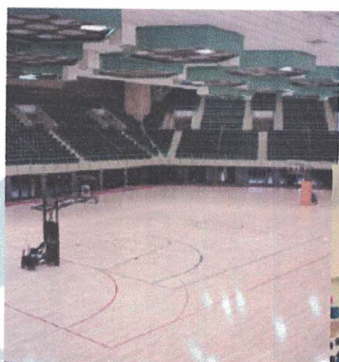

Система спортивного напольного покрытия разработана для всех уровней спорта: от любительских до профессиональных. Система 61 мм рекомендована для игр в баскетбол, волейбол, бадминтон, занятий аэробикой, командным гандболом, игрой в сквош, а также она подходит для многофункциональных спортивных игр. Система качественна и устойчива к нагрузкам. Двойной слой фанеры или ОСП обеспечивает прекрасную амортизацию, отскок мяча, распределение веса, допустимую вертикальную деформацию. Система 61 мм способствует комфорту и безопасности игроков на всей поверхности.