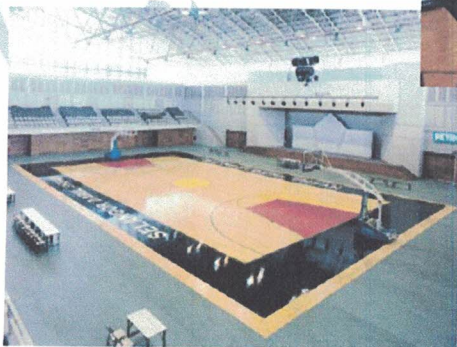

Тех. характеристики

Массив: Массив клена, необработанный

Толщина: 22мм

Ширина: 57мм

Длина: 400-1200 мм

ОСП: два слоя 12-12 мм x 1,525 м x 1,525 м, ФК 4/4 Береза

Пады: 20 мм из терморезины «Vi-power-Pad»

Гвозди: 55 мм зажимы/гвозди