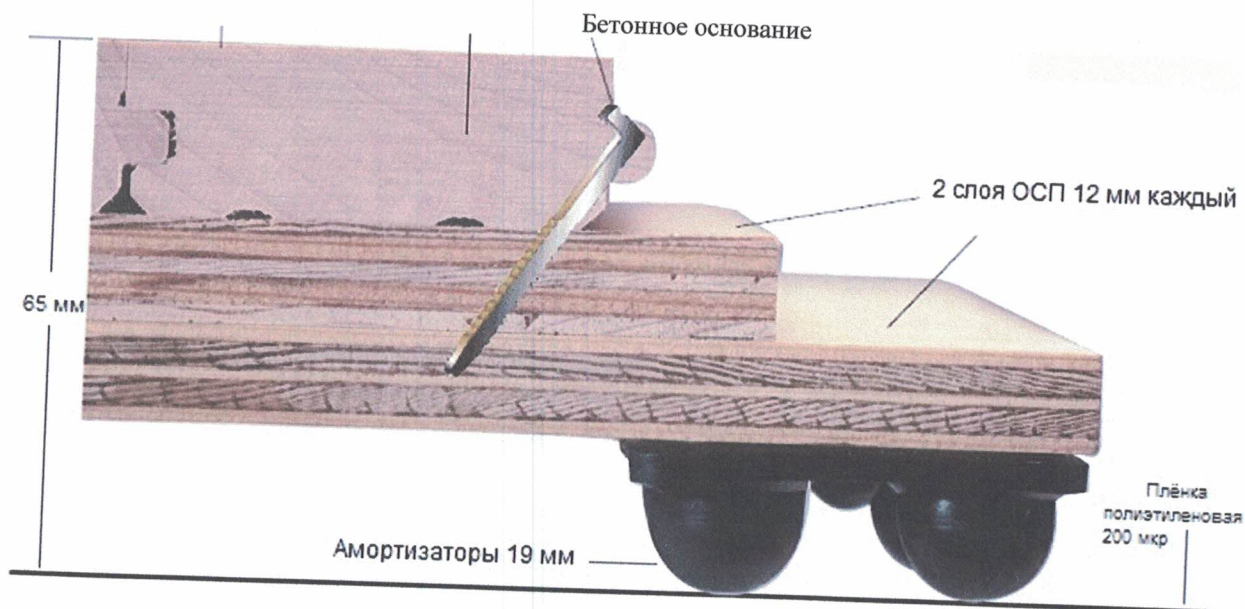

Тех. характеристики

Массив: Массив клена, необработанный

Толщина: 22мм

Ширина: 57мм

Длина: 400-1200 мм

ОСП: два слоя 12-12 мм x 1,525 м x 1,525 м, ФК 4/4 Береза

Пады: 20 мм из терморезины «Vi-power-Pad»

Гвозди: 55 мм зажимы/гвозди

Грунтовка: полиуретановая заливка (1 слой)

Лак: полиуретановый лак (2 слоя)

Полиуретановая грунтовка, лак

Массив клен

Зубчатый гвоздь